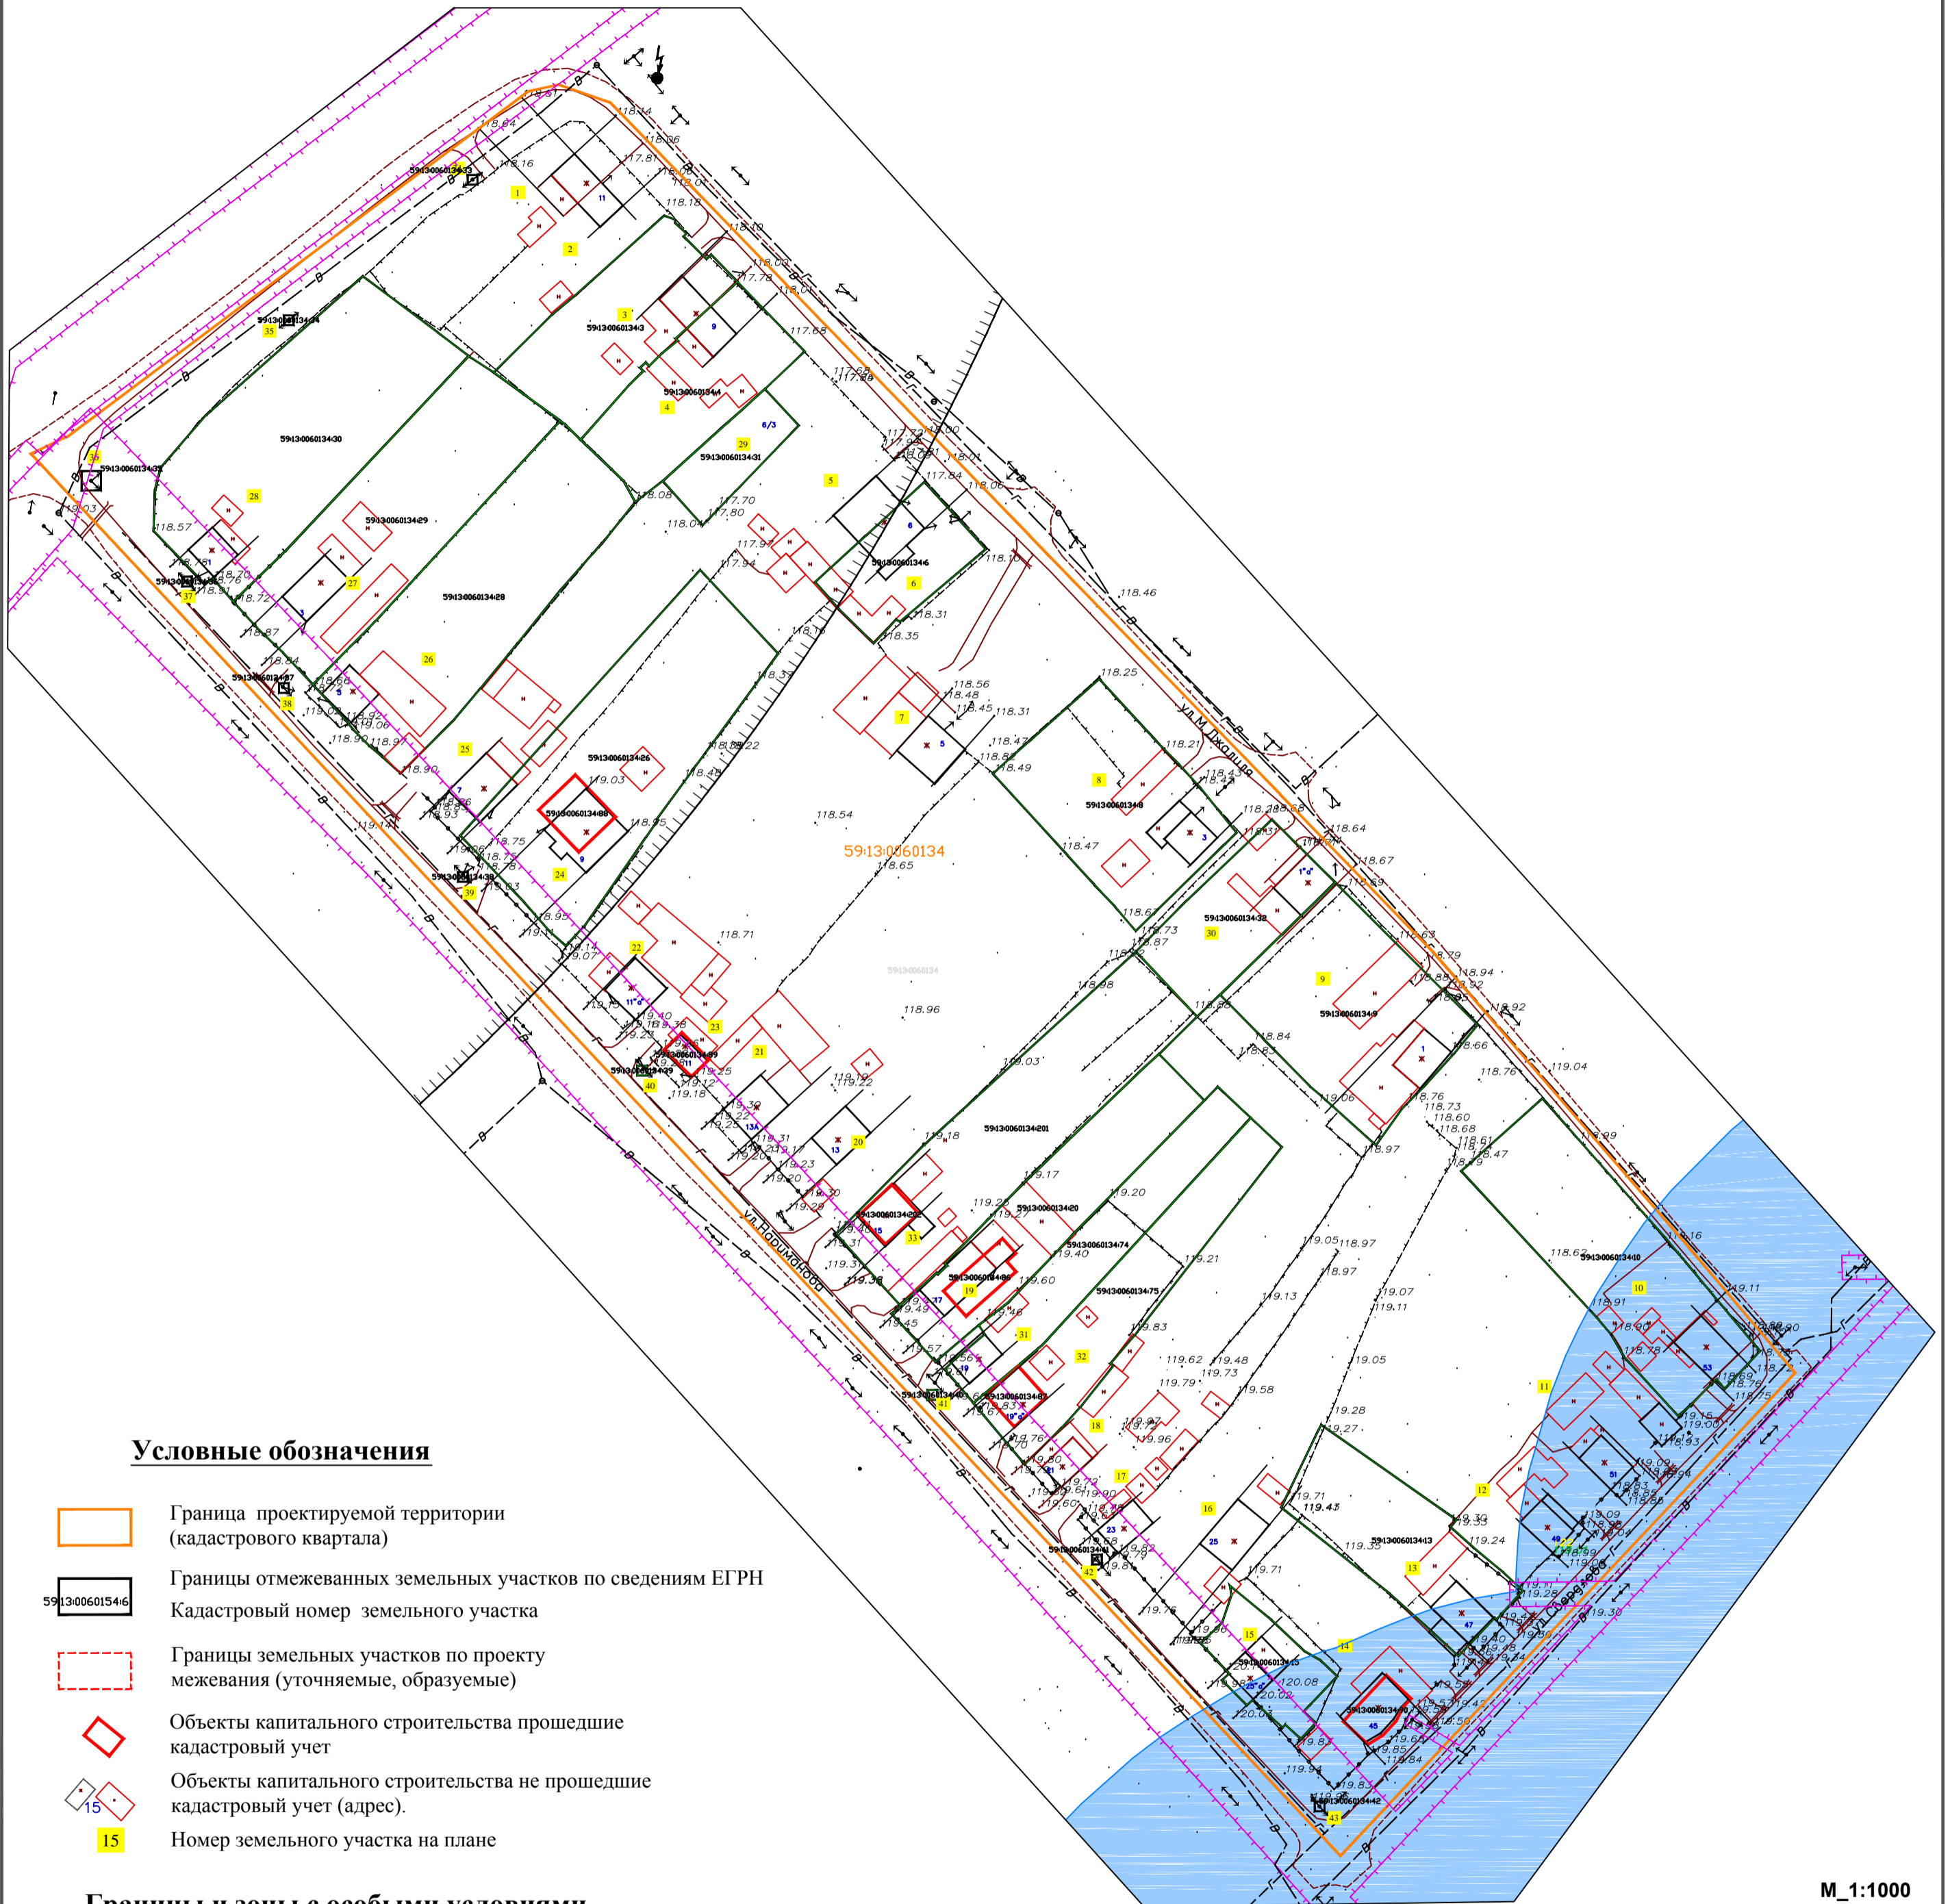

Проект межевания территории кадастрового квартала 59:13:0060134 в с.Барда Бардымского района Пермского края»

					02-19-ПМ					
					Проект межевания территории кадастрового квартала 59:13:0060134 в с.Барда Бардымского района Пермского края»					
Изм.	Кол.ч.	Лист	№ Фак.	Подп.	Дата	Проект межевания	Страница	Лист	Листов	
							Р	1		
					Топография территории кадастрового квартала 59:13:0060134 М 1:1 000			000 "Бэстмил"		