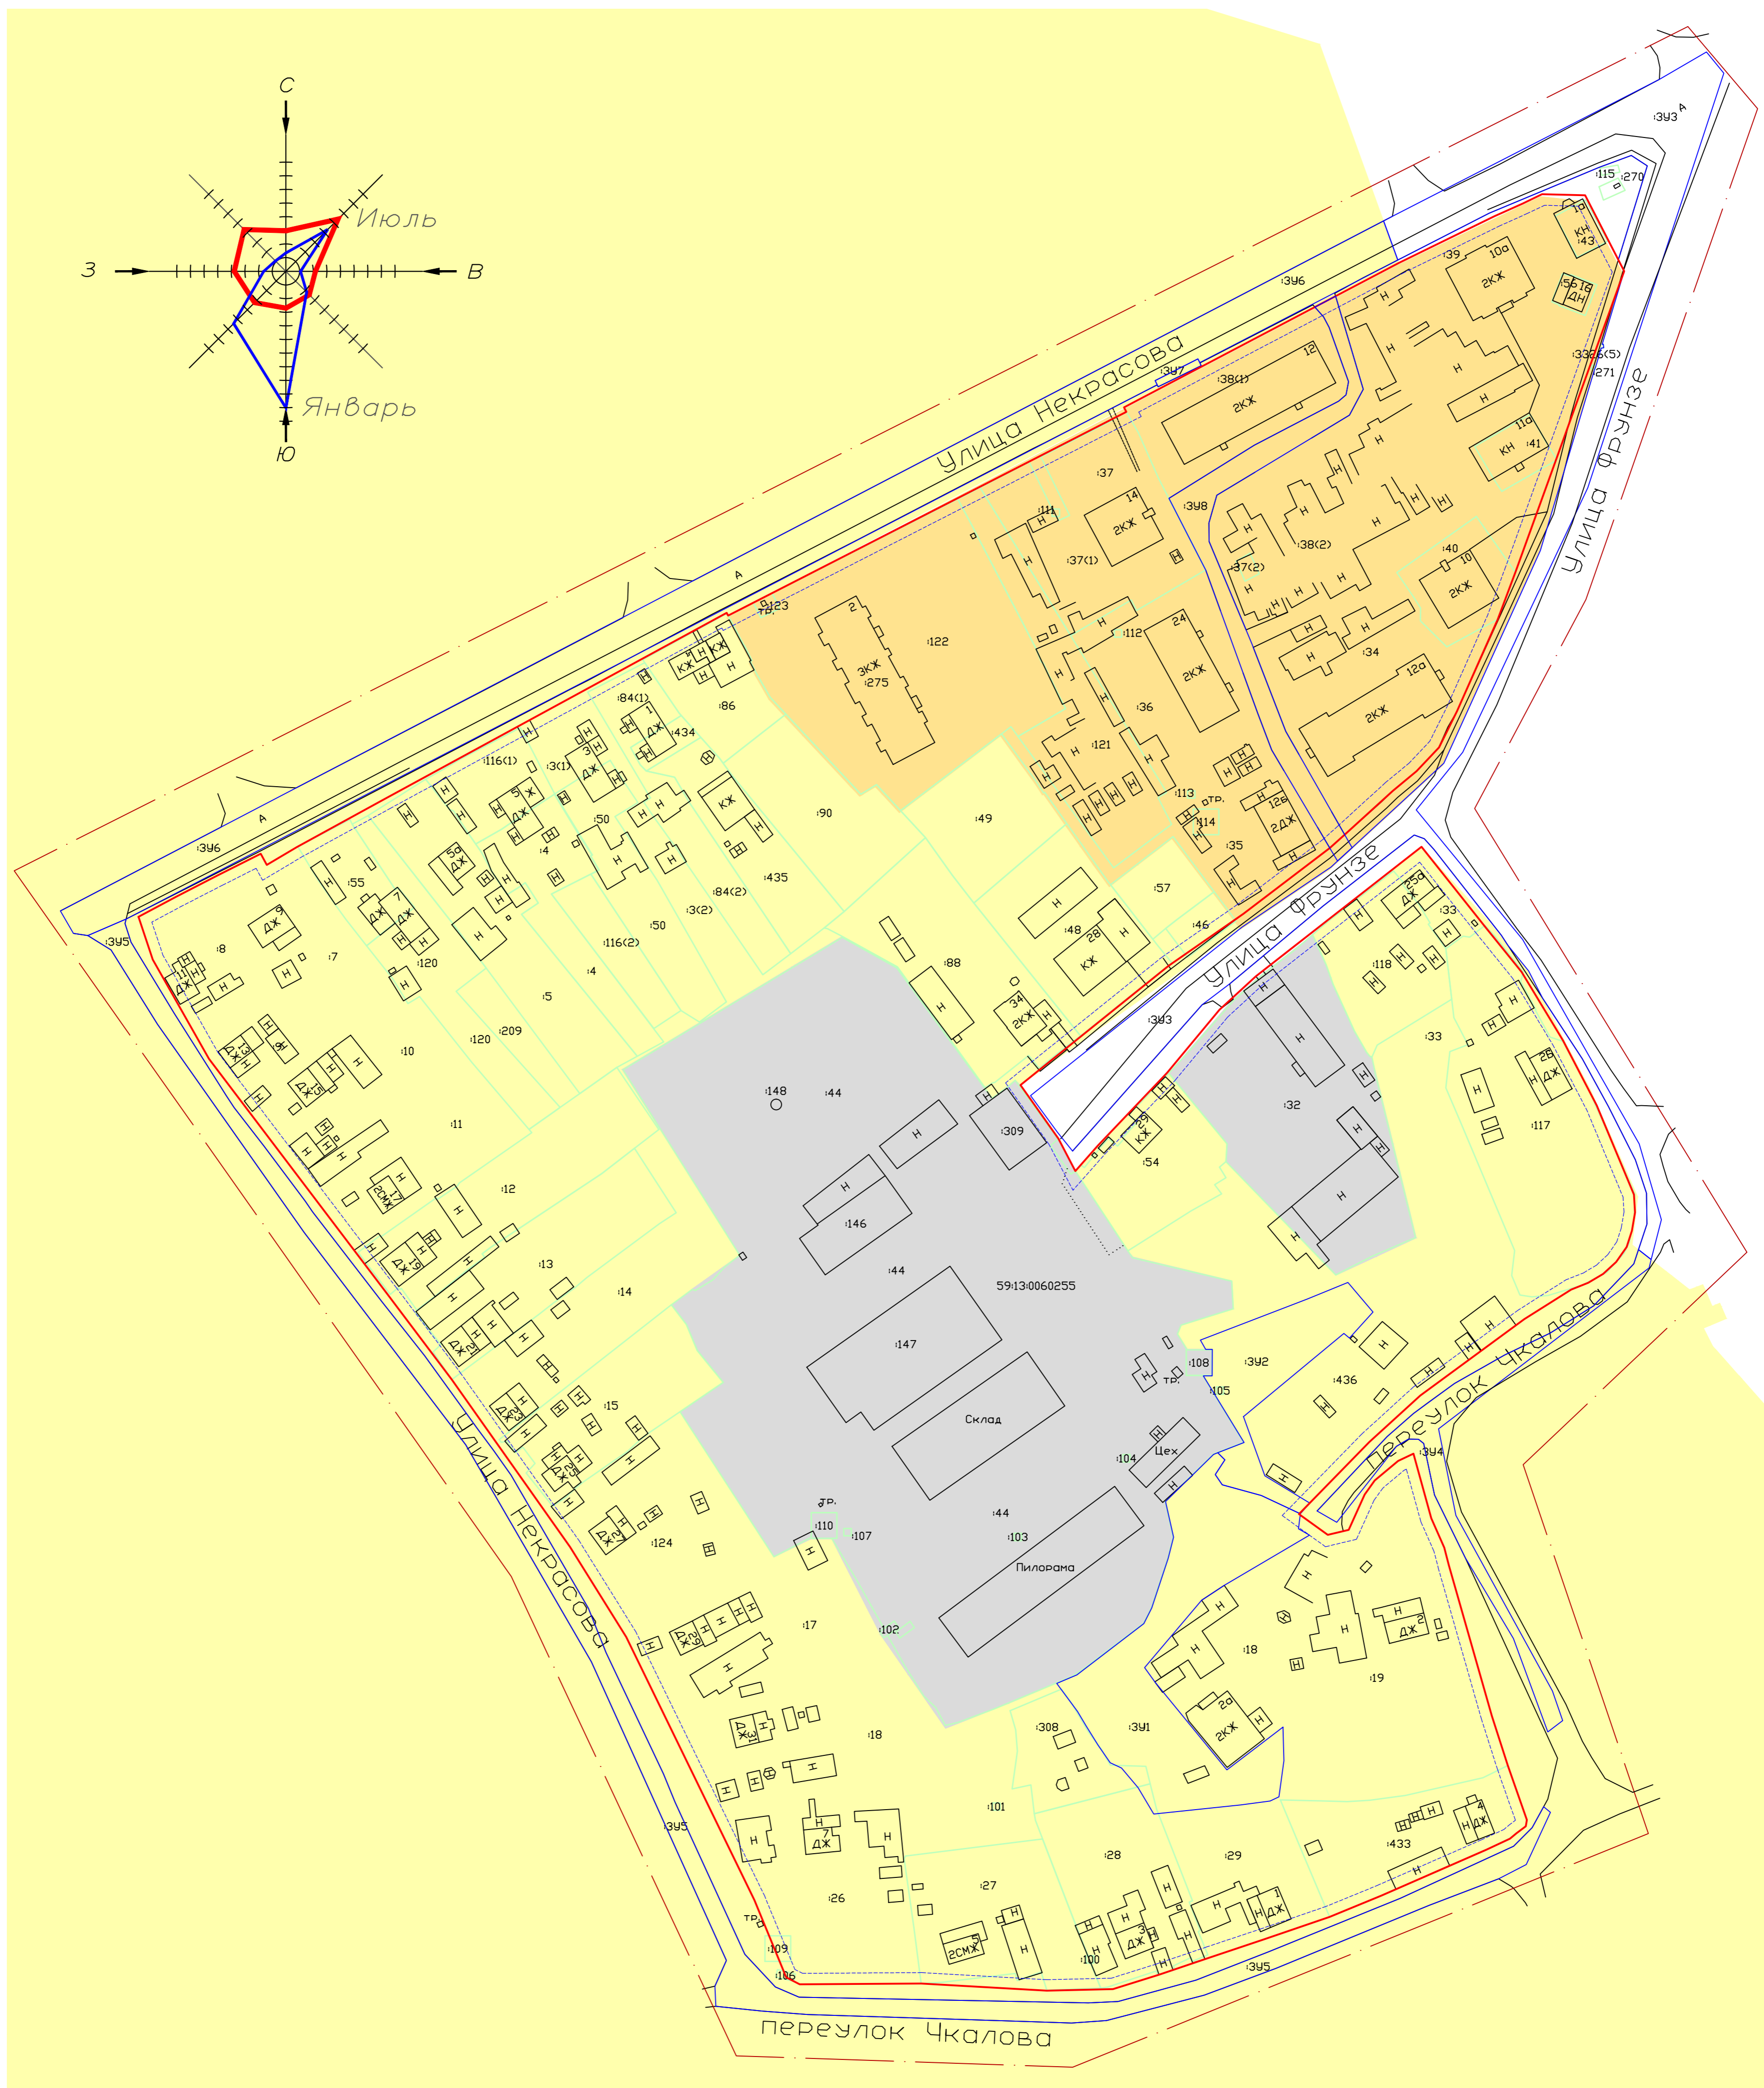

# ПРОЕКТ МЕЖЕВАНИЯ ТЕРРИТОРИИ

кадастрового квартала 59:13:0060255,

расположенного по адресу

Пермский край, Бардымский муниципальный район, Бардымское сельское поселение, с.Барда

## ЧЕРТЕЖ МЕЖЕВАНИЯ ТЕРРИТОРИИ

### Вновь образуемые земельные участки

Условные обозначения

- Граница проектирования
- Красные линии
- Линии регулирования застройки
- Изменяемые границы земельных участков
- Границы вновь образуемых земельных участков
- 391 Условный номер вновь образуемого земельного участка

Территориальные зоны

- Зона застройки индивидуальными жилыми домами (Ж-1)
- Зона застройки многоквартирными жилыми домами (Ж-2)
- Зона производственно-коммунальных объектов 1 класса вредности (П-1)
- Земли общего пользования