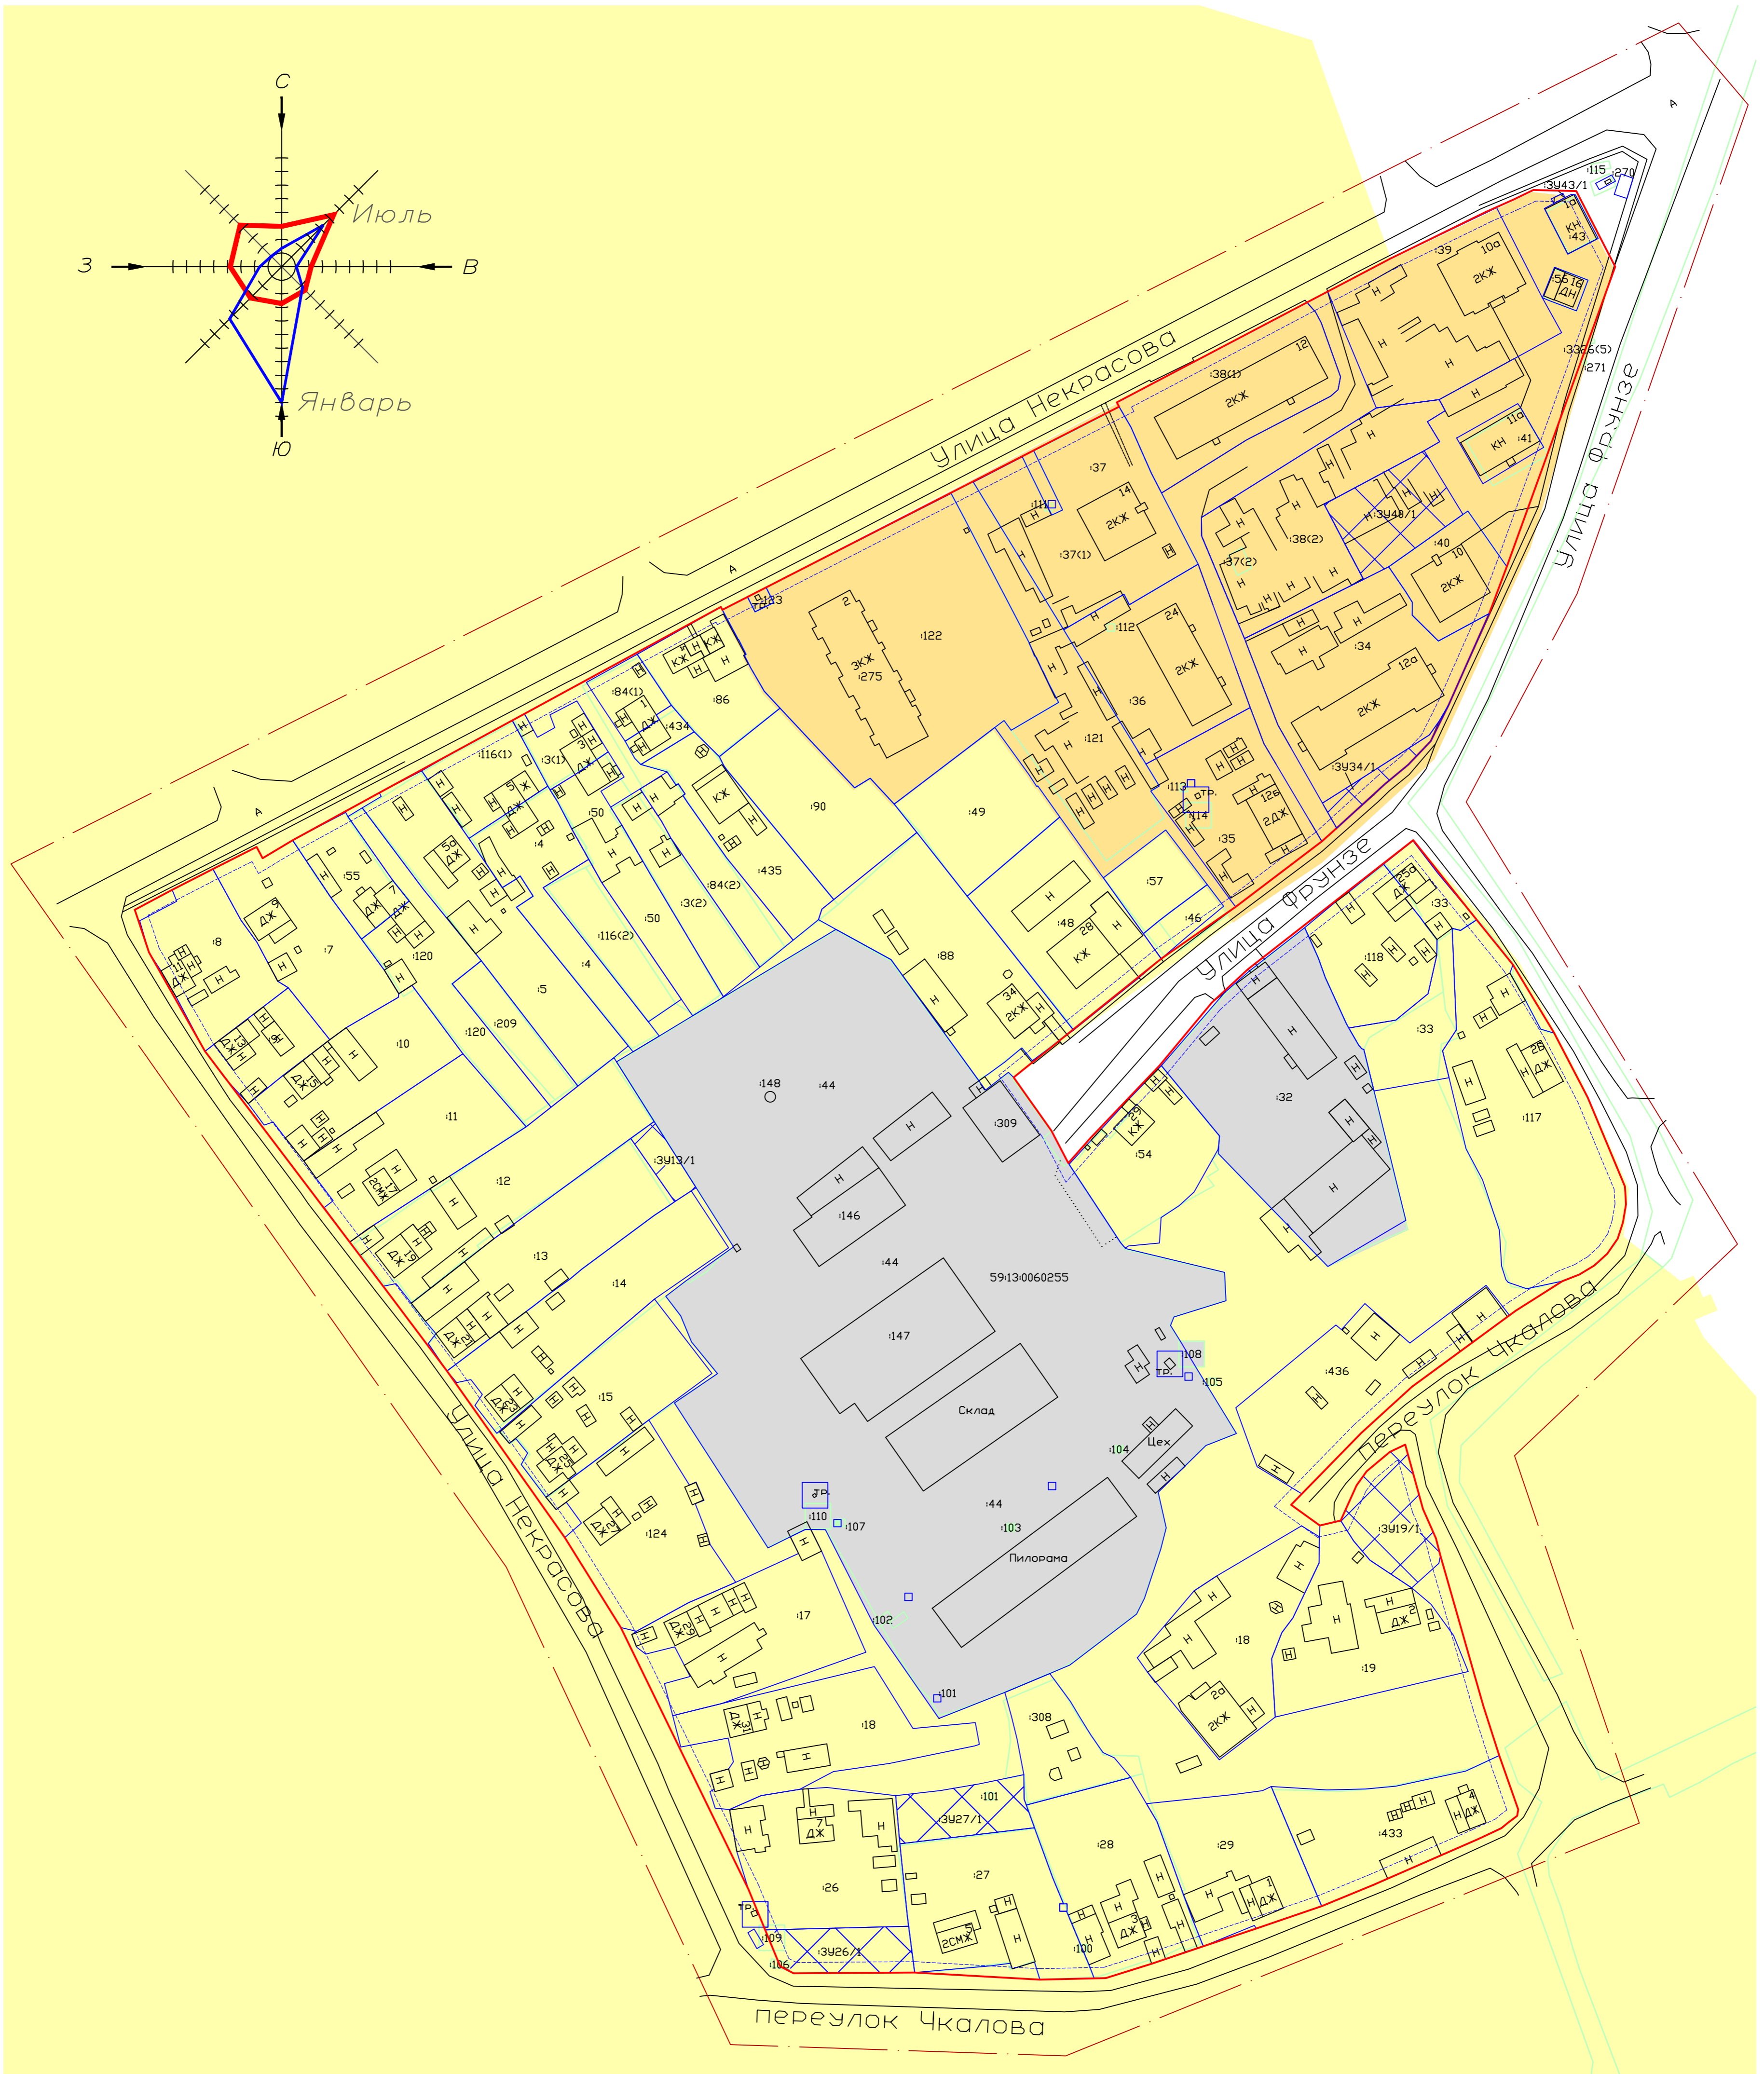

ПРОЕКТ МЕЖЕВАНИЯ ТЕРРИТОРИИ

кадастрового квартала 59:13:0060255,

расположенного по адресу

Пермский край, Бардымский муниципальный район, Бардымское сельское поселение, с.Барда

ЧЕРТЕЖ МЕЖЕВАНИЯ ТЕРРИТОРИИ

Уточняемые и перераспределяемые земельные участки

Условные обозначения

- Граница проектирования
- Красные линии
- Линии регулирования застройки
- Изменяемые границы земельных участков
- Границы уточняемых земельных участков
- 26 Условный номер уточняемого земельного участка
- 3926/1 Границы земельных участков, предлагаемых к перераспределению
- 3926/1 Условный номер земельного участка, предлагаемого к перераспределению

Территориальные зоны

- Зона застройки индивидуальными жилыми домами (Ж-1)
- Зона застройки многоквартирными жилыми домами (Ж-2)
- Зона производственно-коммунальных объектов 1 класса вредности (П-1)
- Земли общего пользования

				1-2019-МПТ			
				Пермский край, Бардымский муниципальный район, Бардымское сельское поселение, с.Барда, кадастровый квартал 59:13:0060255			
Изм. Кол. эч.	Лист	№ док.	Подпись	Дата	Студия	Лист	Листов
			Исполнил Канзыганова Г.И.		МПТ	1	3
				Проект межевания территории			
				Чертеж межевания территории (основная часть)			
				1:1000			
				ГБУ "ЦТИ ПК"			