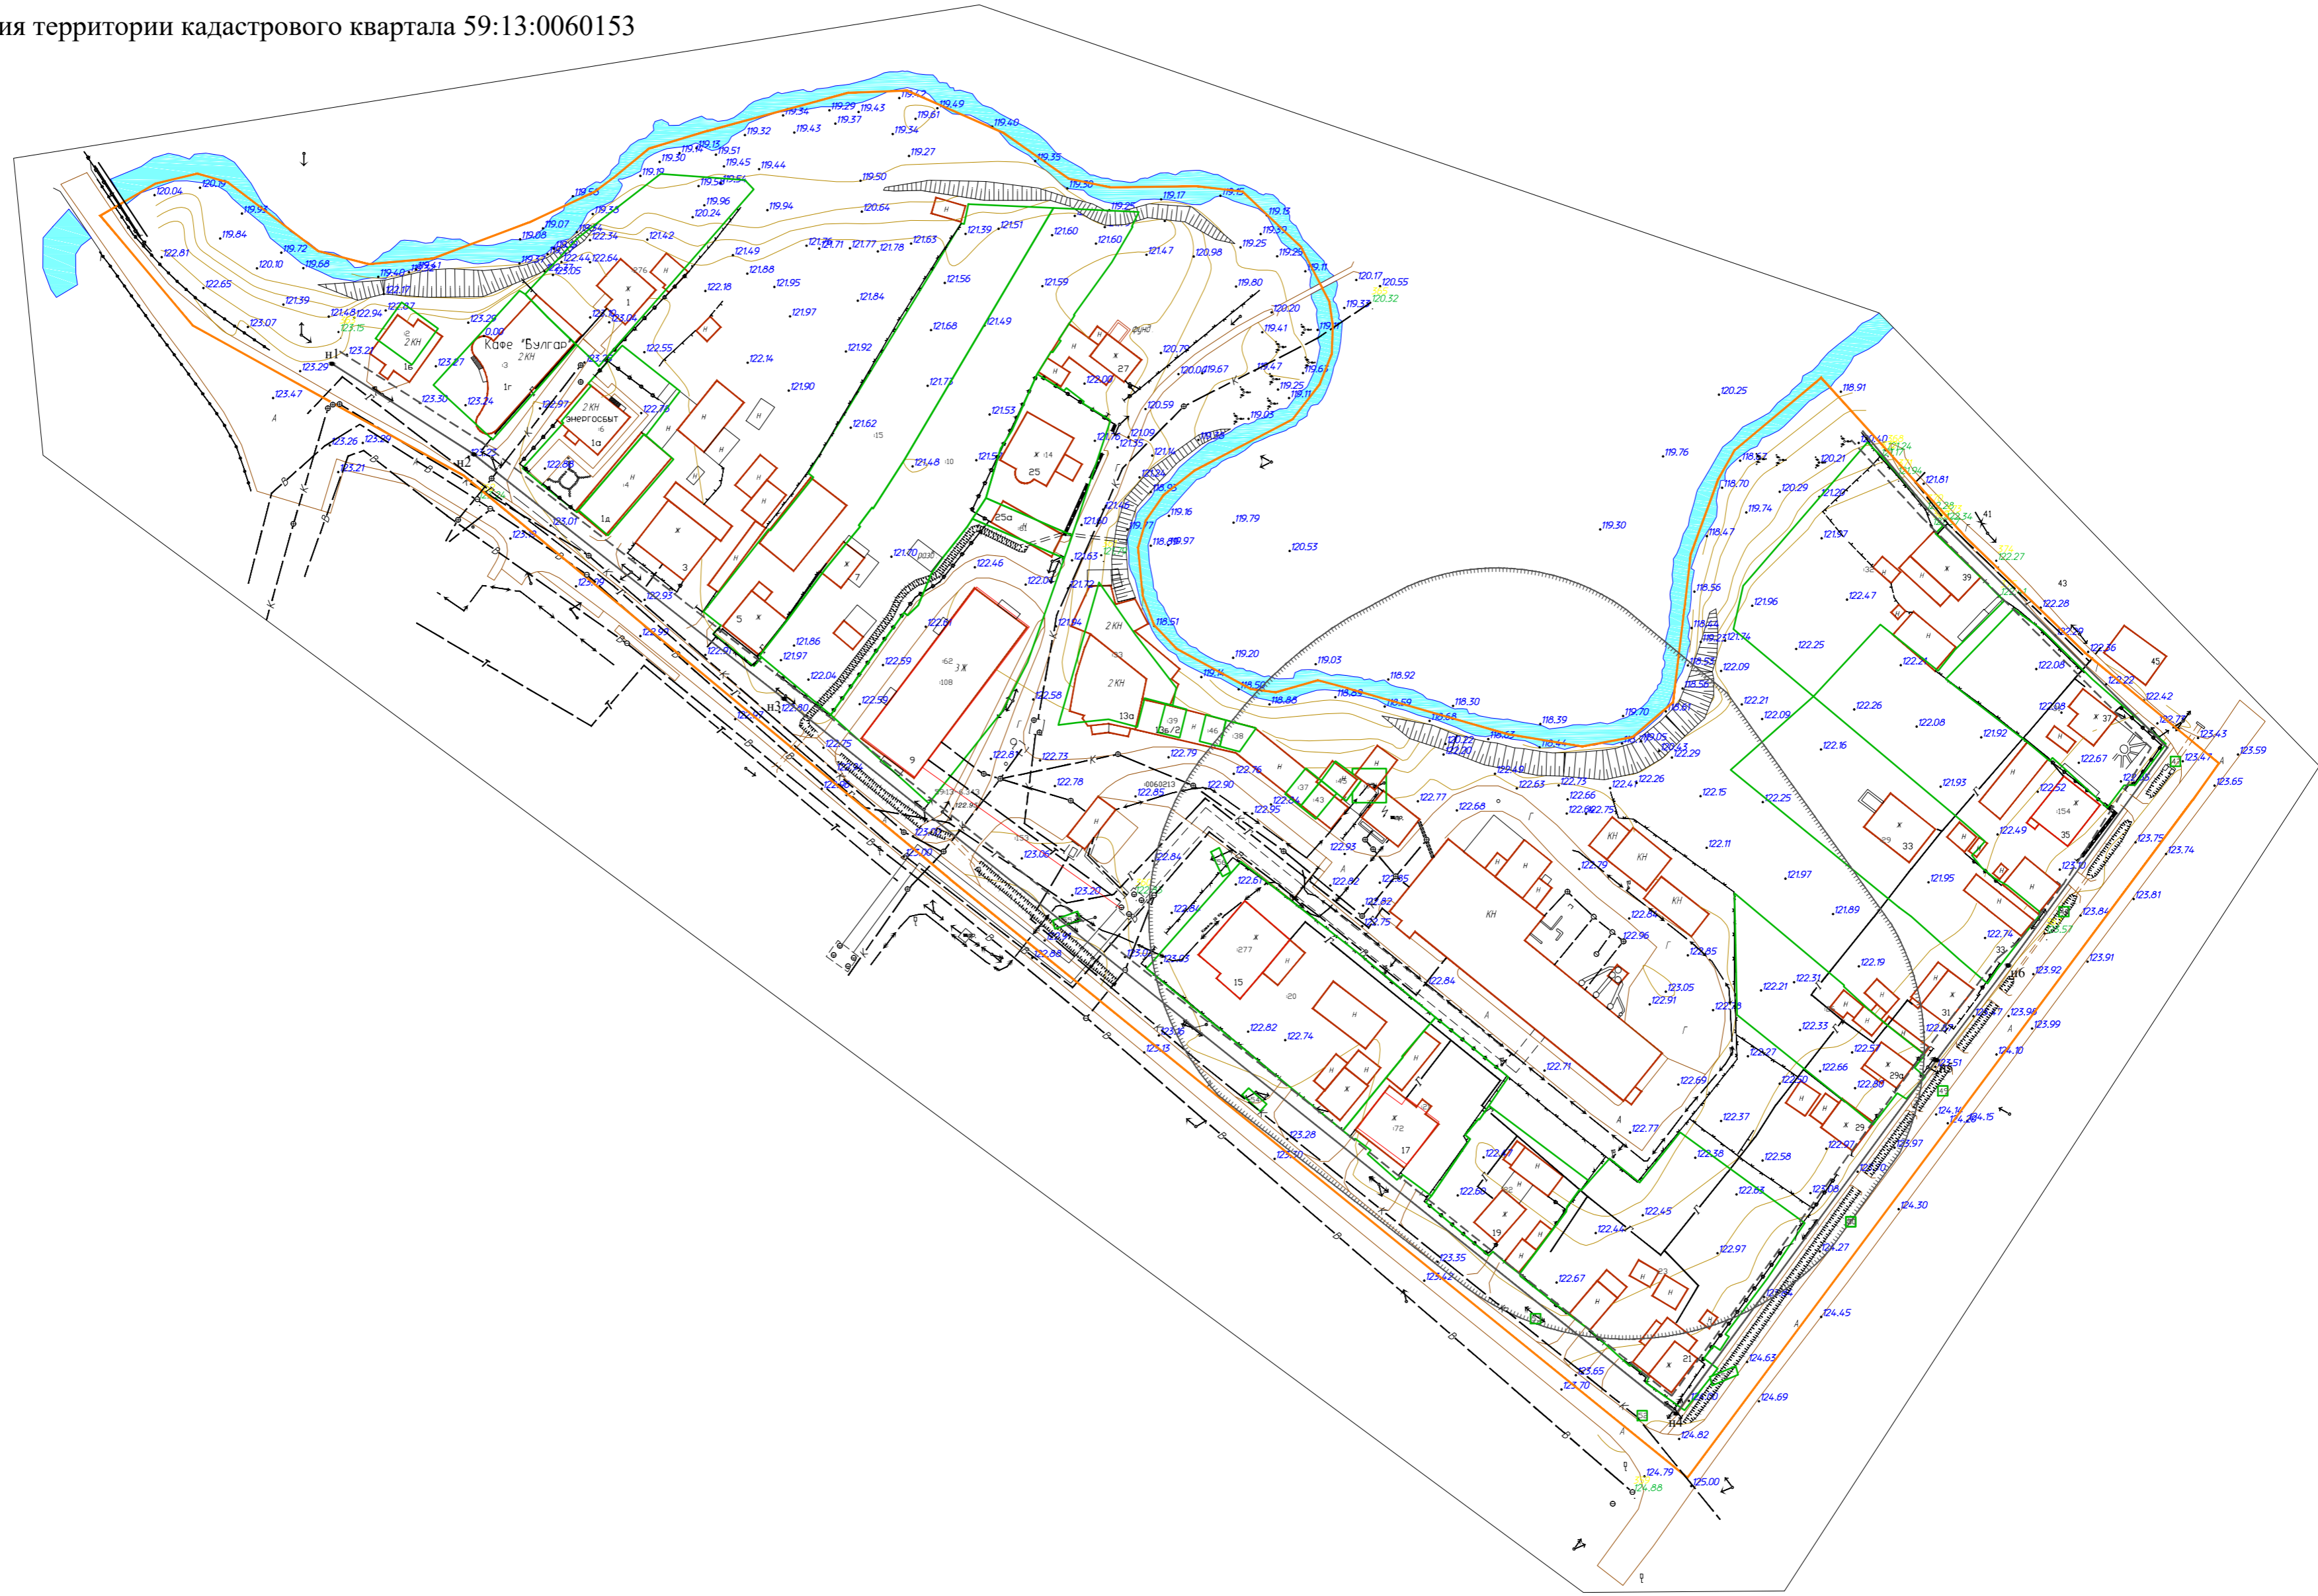

Проект межевания территории кадастрового квартала 59:13:0060153 в с.Барда Бардымского района Пермского края

Топография территории кадастрового квартала 59:13:0060153

						05-19-ТП				
						Проект межевания территории кадастрового квартала 59:13:0060153 в с.Барда Бардымского района Пермского края				
Изм.	Кол.ч.	Лист	№ док.	Подп.	Дата	Проект межевания	Страница	Лист	Листов	
							Р	2		
Выполнил						Туктамышева АИ Уразаев Р.Д. Бакунов И.И.	Топография территории кадастрового квартала 59:13:0060153		ООО "Бэстмил"	