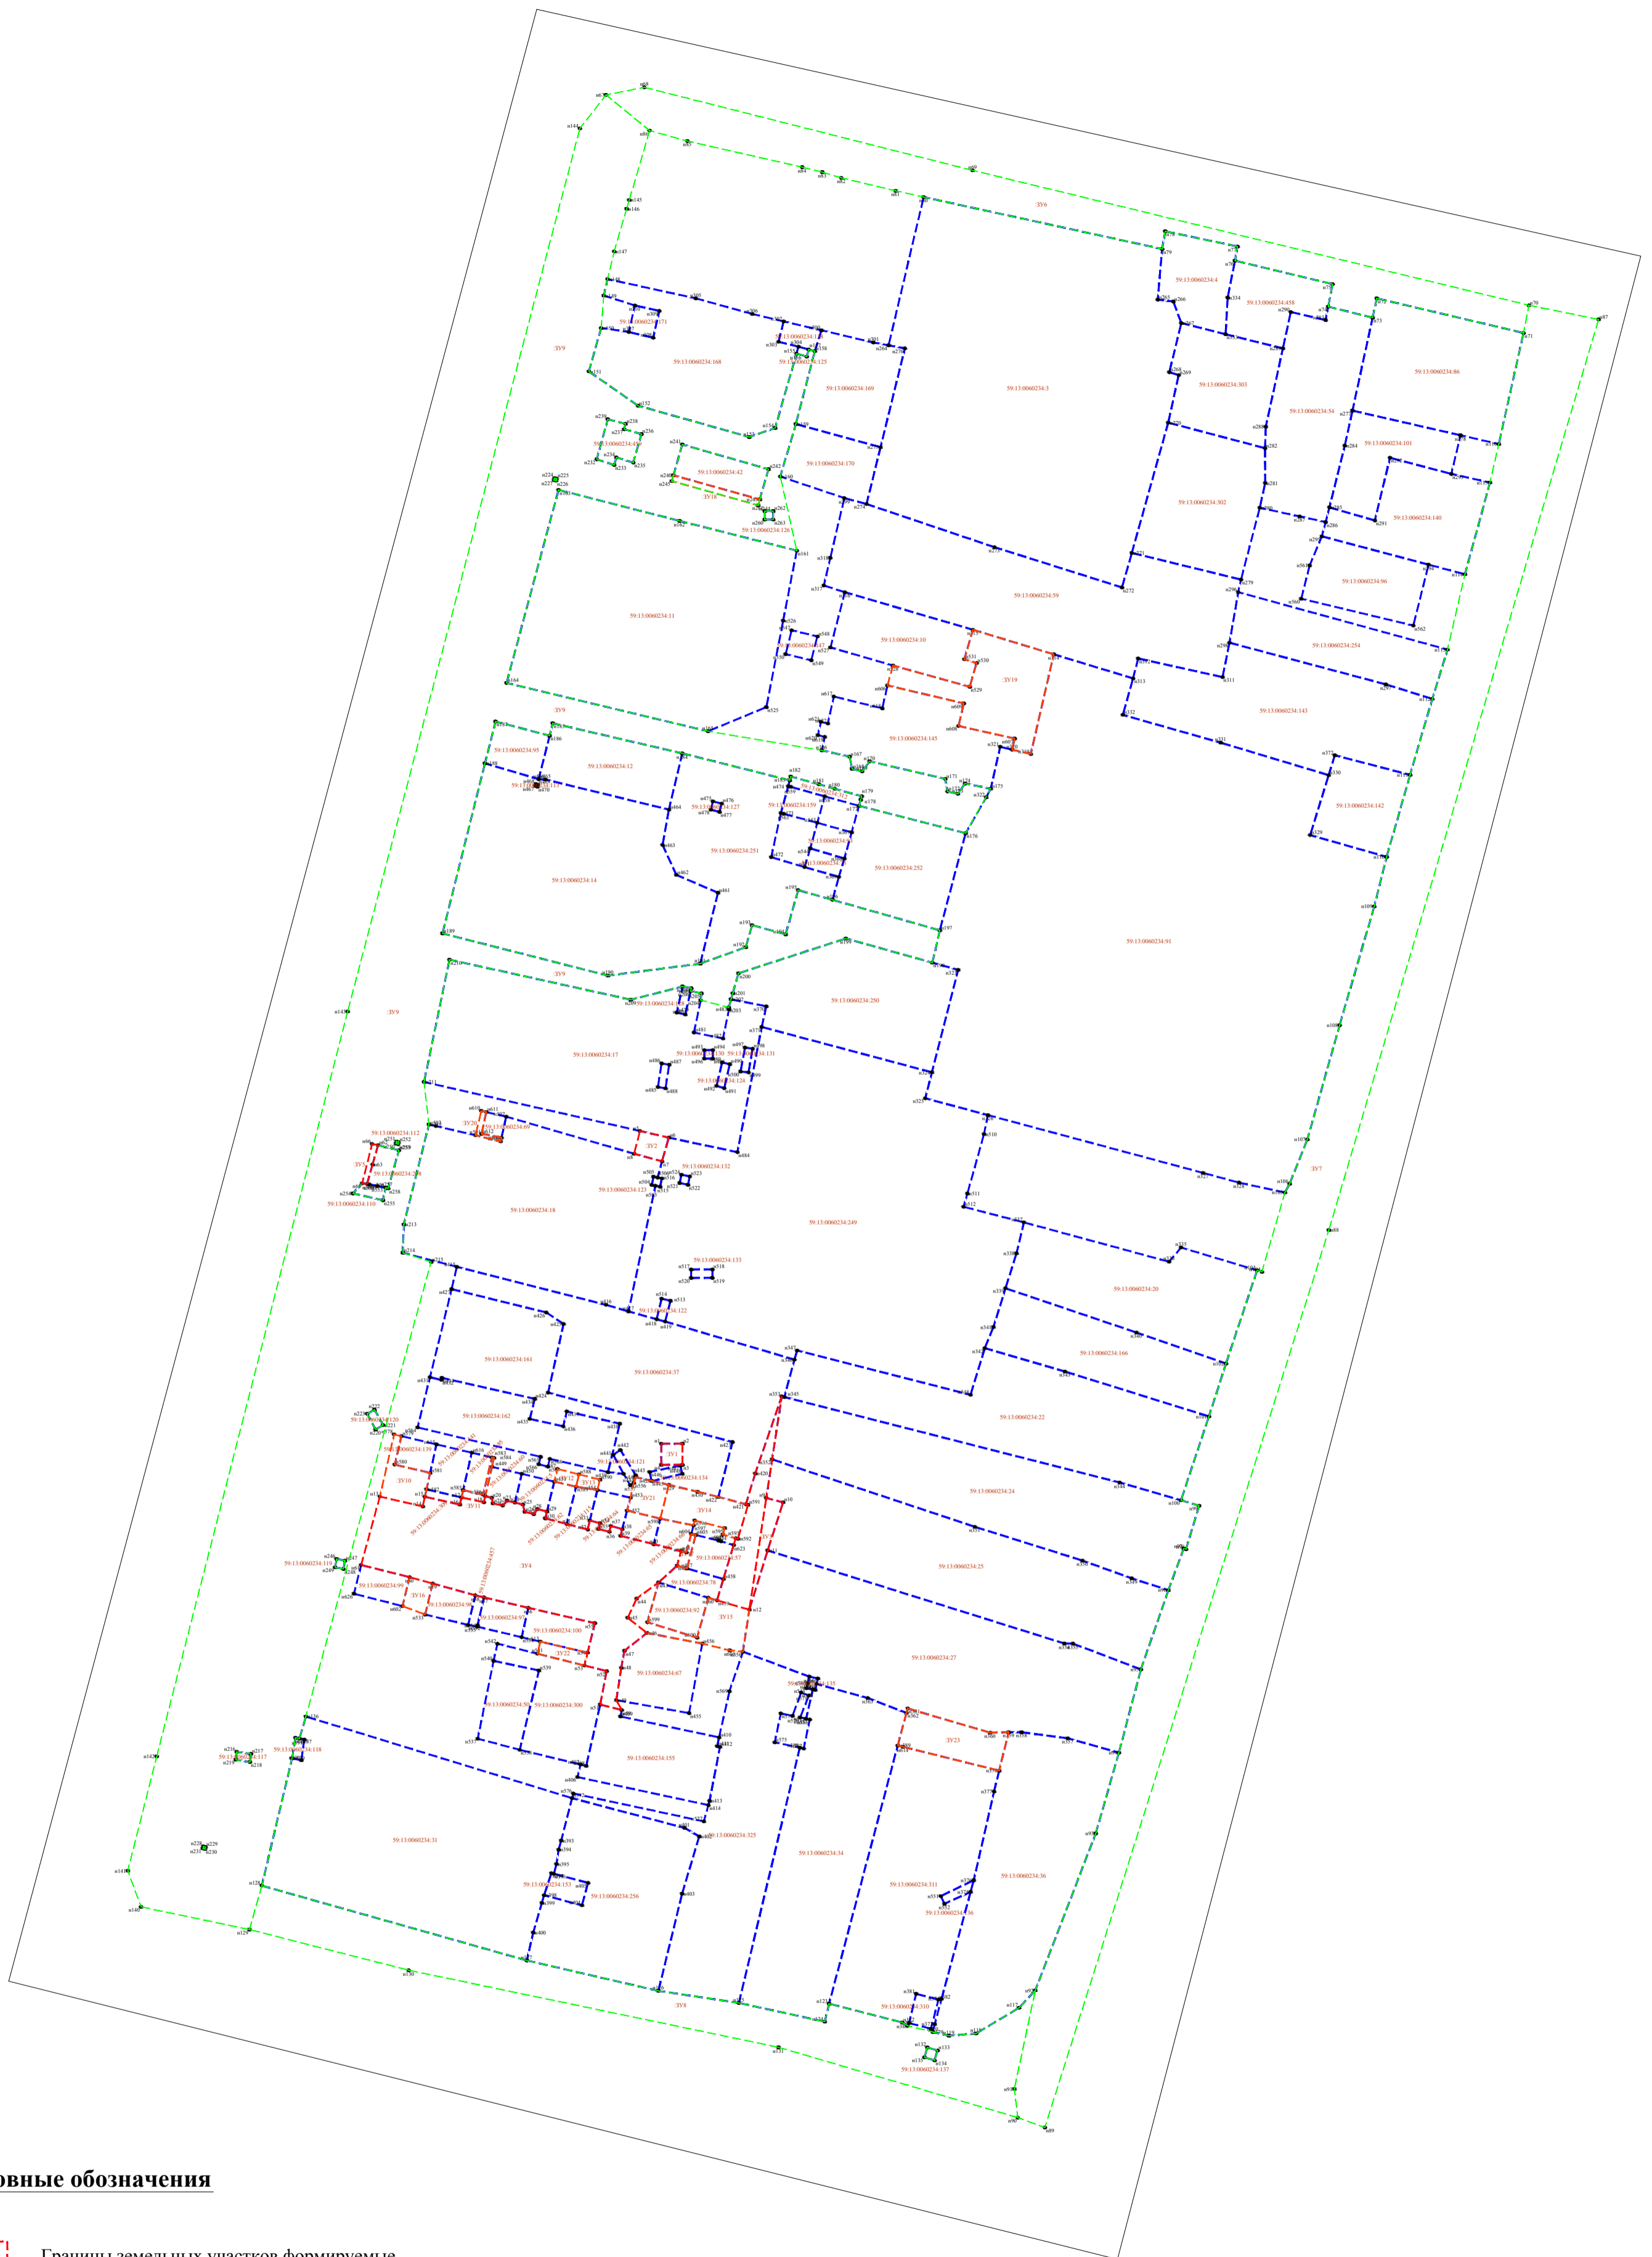

Проект межевания территории кадастрового квартала 59:13:0060234 в

с.Барда Бардымского района Пермского края

Чертеж межевания территории кадастрового квартала 59:13:0060234

Границы земельных участков формируемых и уточняемых М 1:1 000

Условные обозначения

- - - Границы земельных участков формируемые
- - - Границы земельных участков формируемые под улично-дорожную сеть
- - - Границы земельных участков по проекту межевания (уточняемые)
- 1 - характерная точка границы
- :5, :3У1 - обозначение формируемых земельных участков (кадастровые номера уточняемых земельных участков)

М_1:1000

01-20-ПМ					
Проект межевания территории кадастрового квартала 59:13:0060234 в с.Барда Бардымского района Пермского края					
Изм.	Кол.ч.	Лист	№ в к.	Подп.	Дата
Проект межевания			Стадия	Лист	Листов
ГИП ГАП Выполнил			Р	3	000 "Бэстмил"
Чертеж межевания территории кадастрового квартала 59:13:0060234 Границы земельных участков формируемых и уточняемых М 1:1 000					