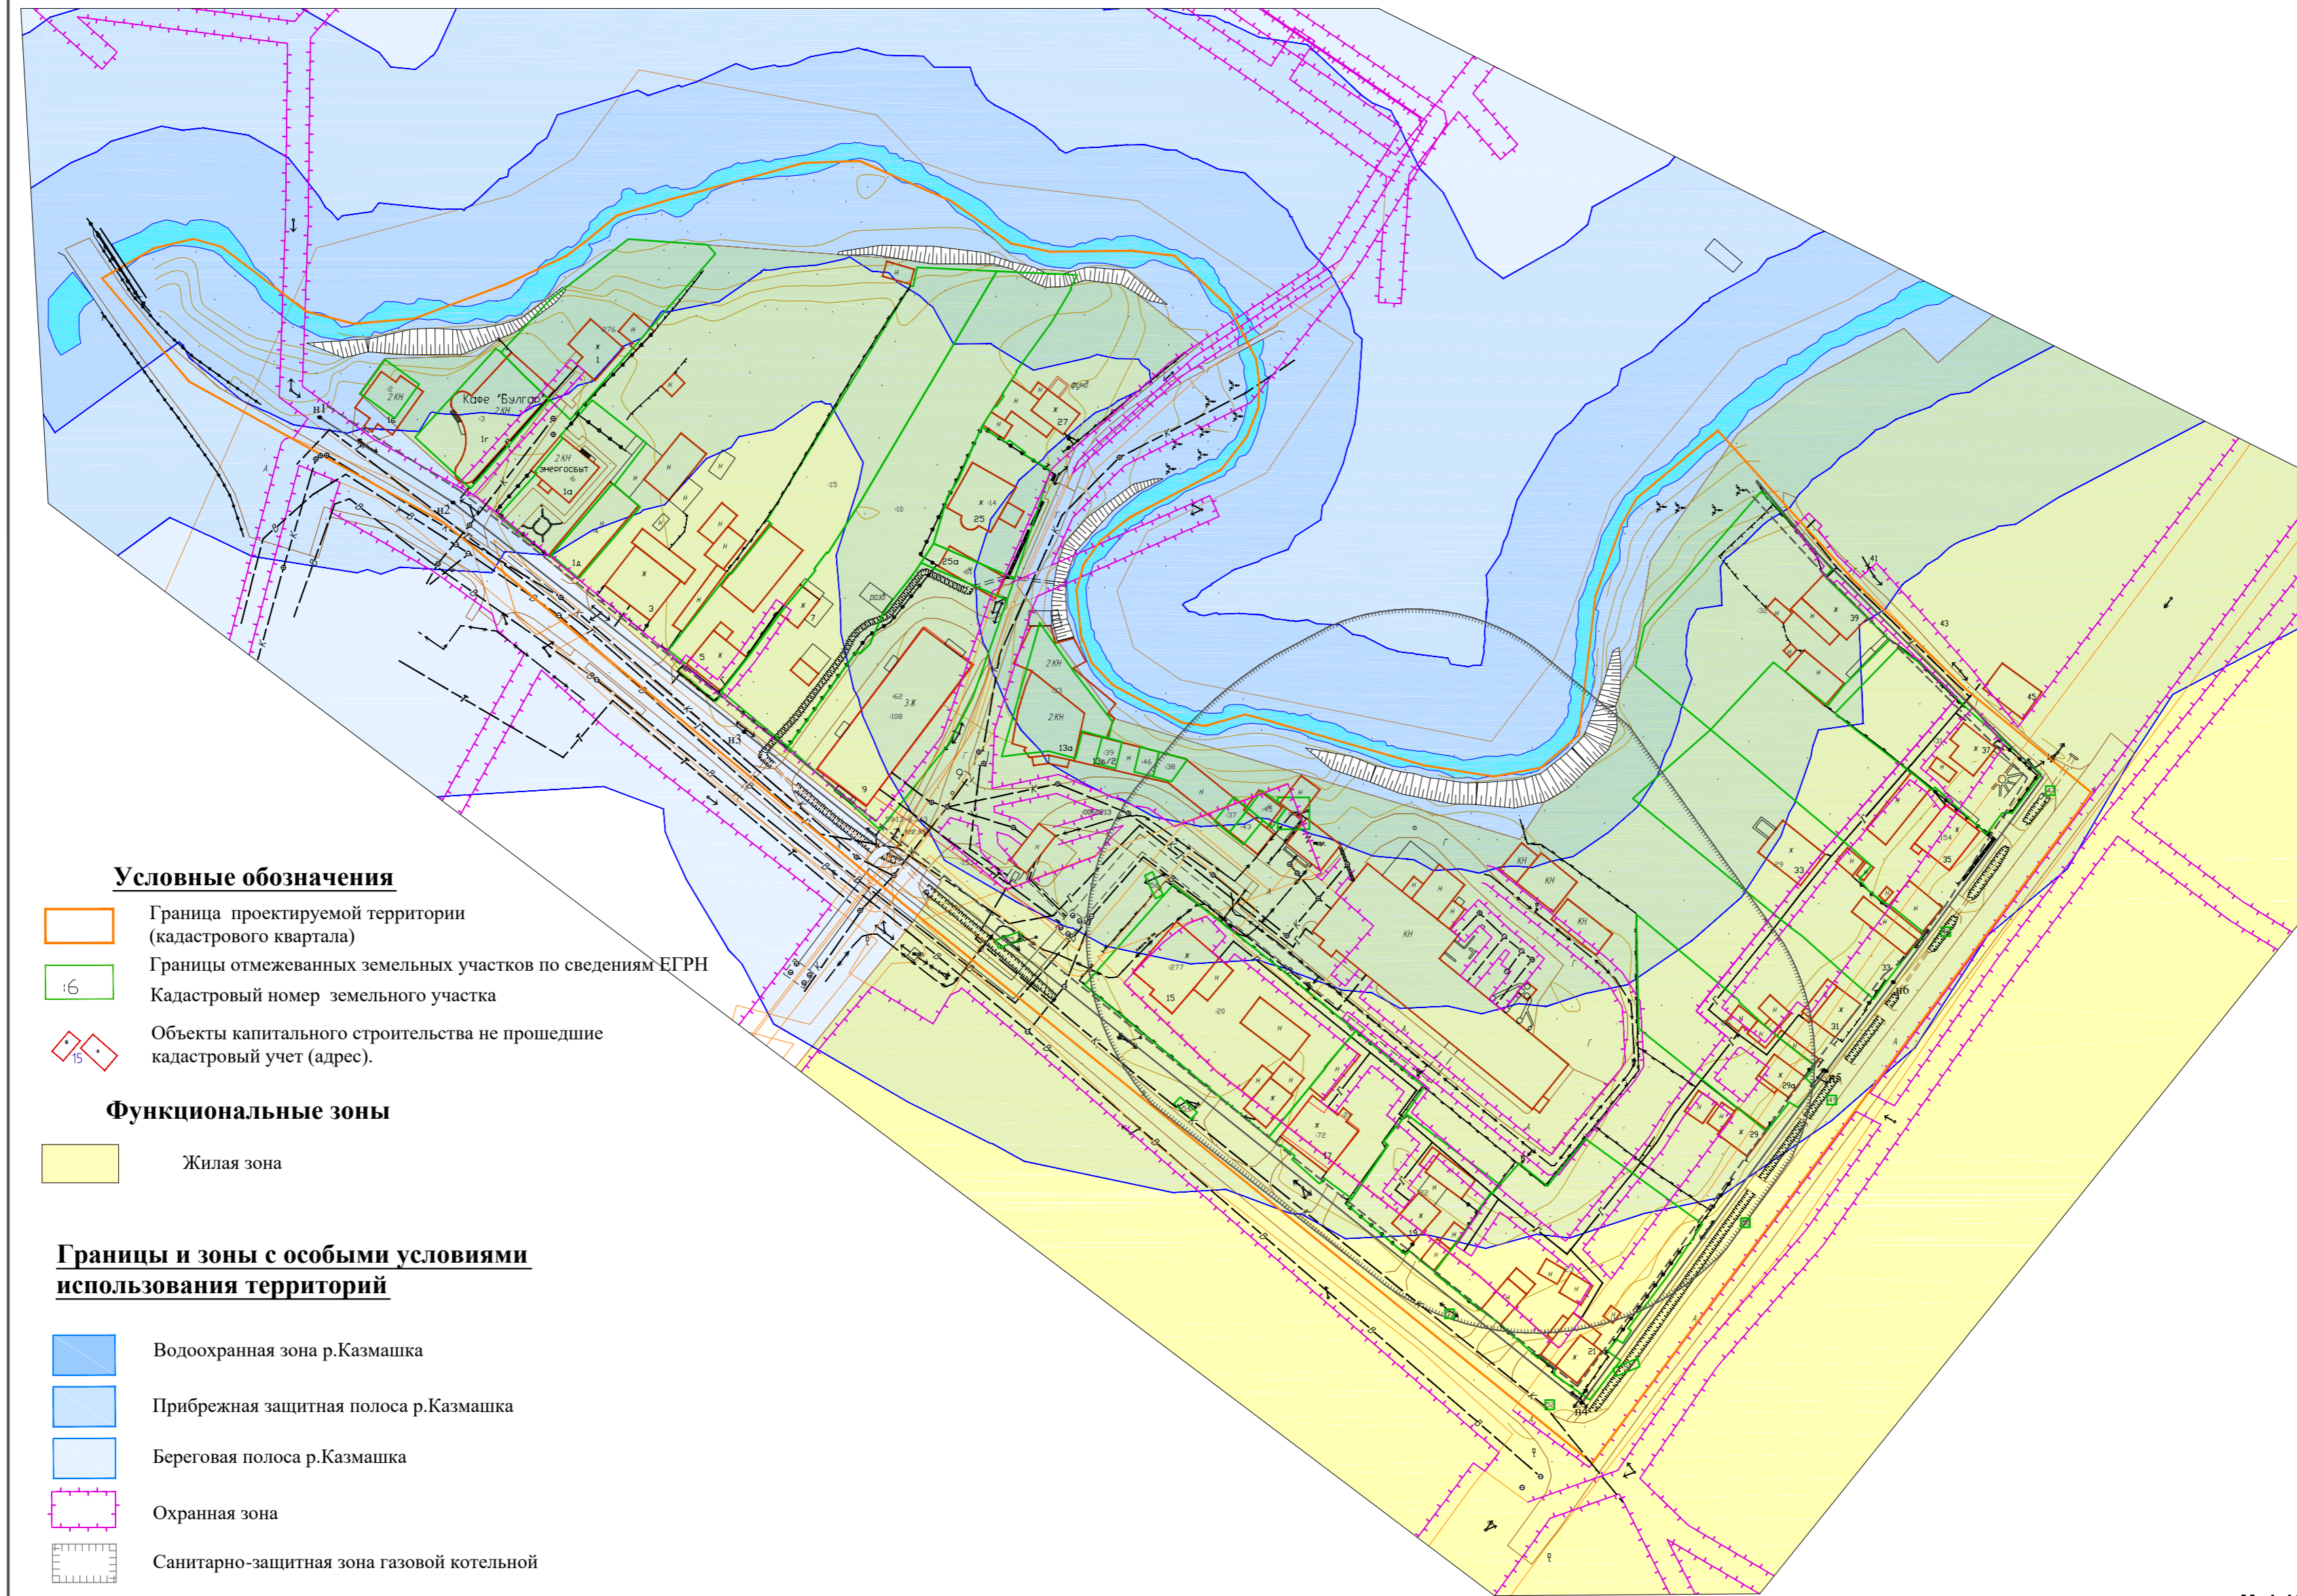

Проект межевания территории кадастрового квартала 59:13:0060213 в с.Барда Бардымского муниципального округа Пермского края

План фактического землепользования кадастрового квартала 59:13:0060213
 М 1:1 000

М_1:1000

						05-20-ПМ				
						Проект межевания территории кадастрового квартала 59:13:0060213 в с.Барда Бардымского муниципального округа Пермского края				
Изм.	Кол.ч	Лист	№ Фак.	Подп.	Дата	Проект межевания		Стадия	Лист	Листов
								Р	1	
						План фактического землепользования кадастрового квартала 59:13:0060213		ООО "Бэстил"		