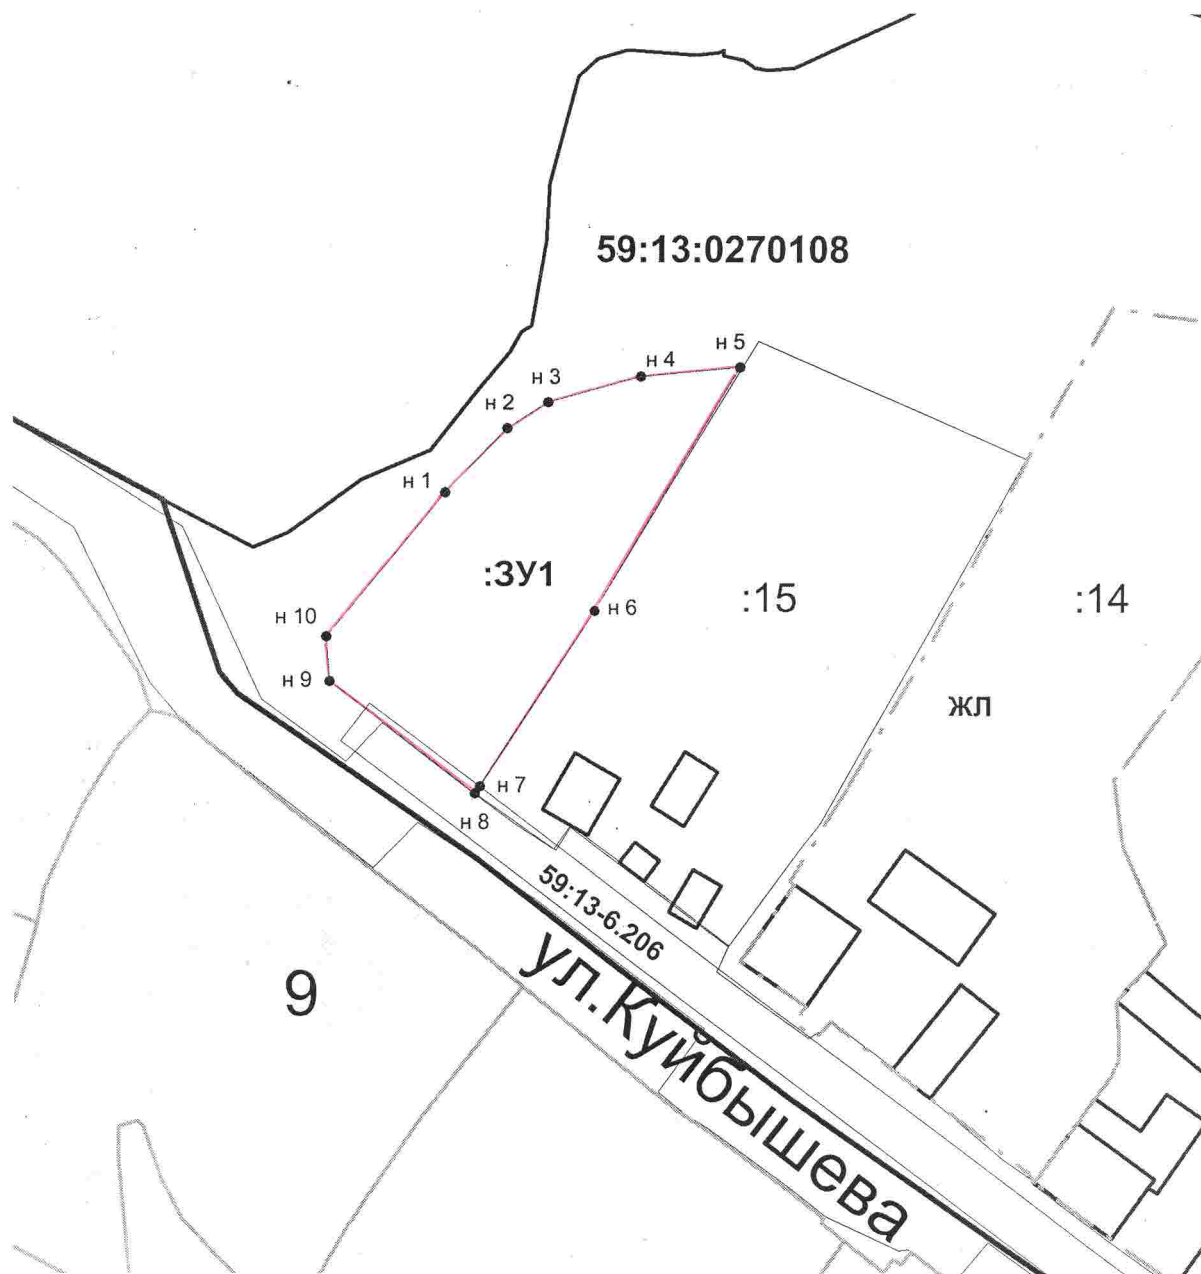

## СХЕМА

расположения земельного участка на кадастровом плане территории 59:13:0270108

Площадь участка: 894 кв.м.

Категория земель: земли населенных пунктов

Масштаб 1:800

Условные обозначения

-  - граница образуемого земельного участка
-  - границы существующих земельных участков

- :3У1 - обозначение образуемого земельного участка
- 59:13:0270108 - обозначение кадастрового квартала
- 59:13-6.206 - Охранная зона ВЛ-0,4 кВ с. II-Краснояр
- ЖЛ - Территориальная зона индивидуальной жилой застройки и ведения личного подсобного хозяйства