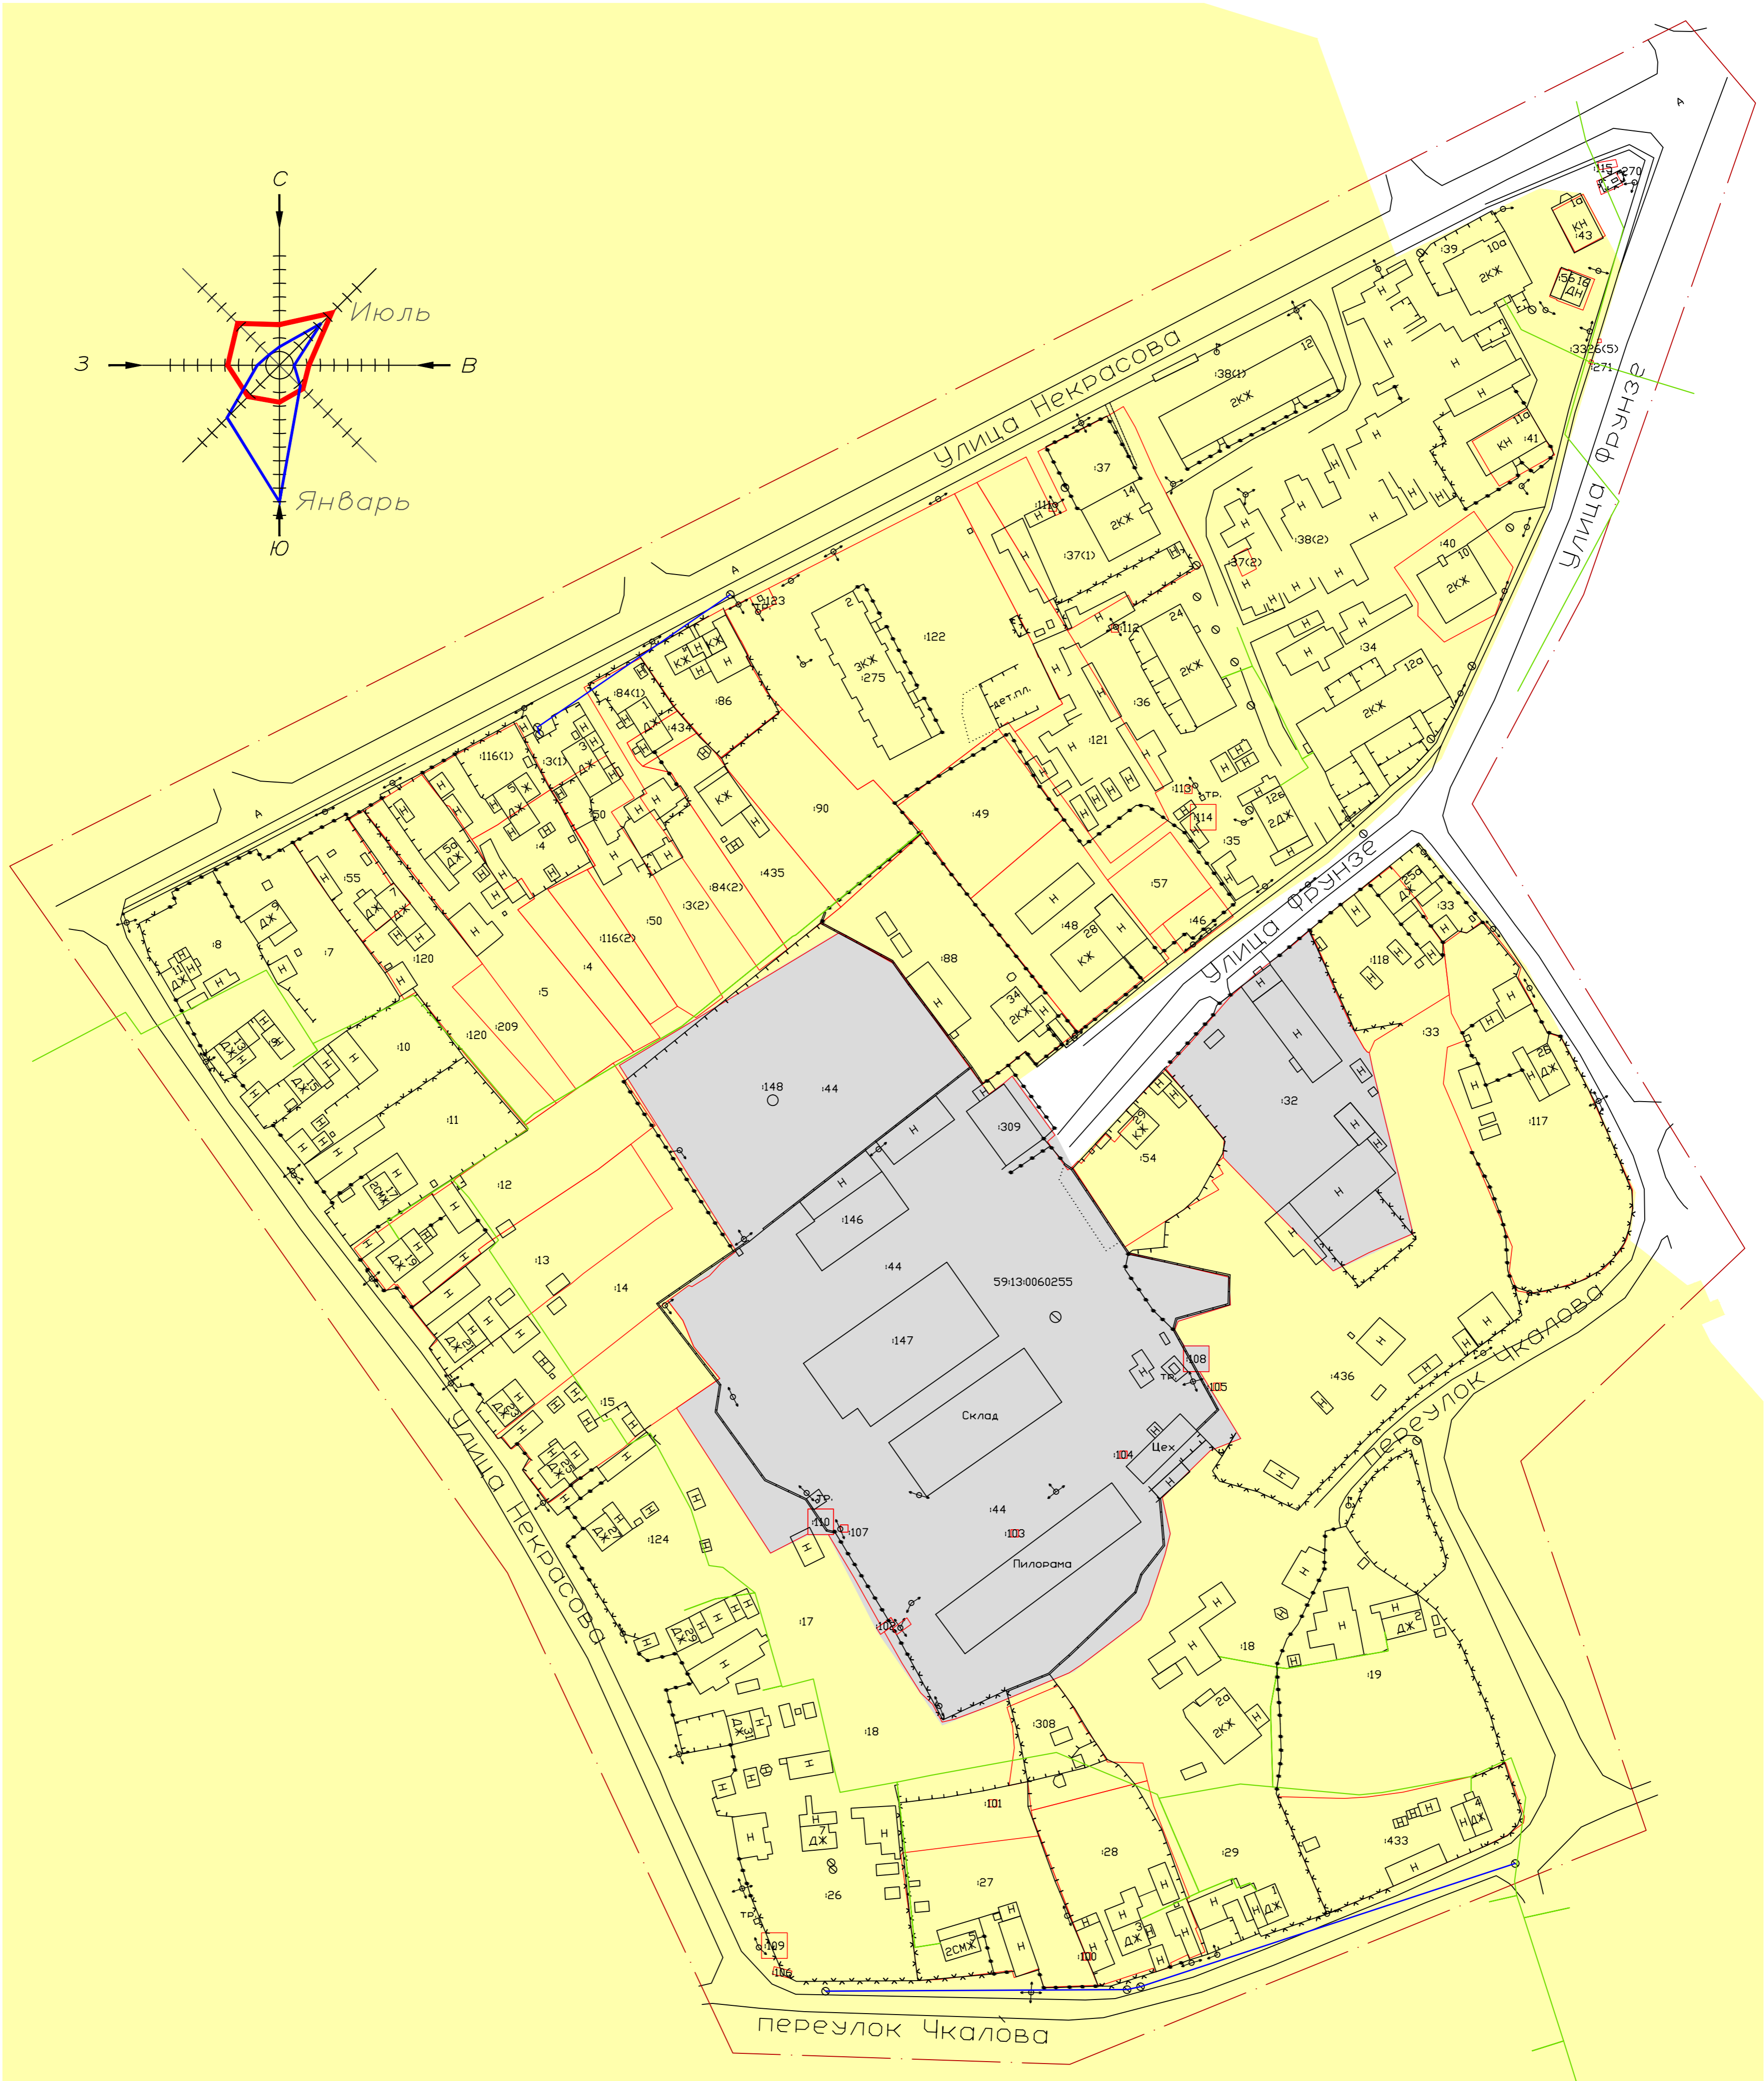

# ПРОЕКТ МЕЖЕВАНИЯ ТЕРРИТОРИИ

кадастрового квартала 59:13:0060255,

расположенного по адресу

Пермский край, Бардымский муниципальный район, Бардымское сельское поселение, с.Барда  
**СХЕМА ИСПОЛЬЗОВАНИЯ ТЕРРИТОРИИ В ПЕРИОД ПОДГОТОВКИ ПРОЕКТА МЕЖЕВАНИЯ**

Условные обозначения

- Граница проектирования
- Земельные участки, учтенные в ГКН
- 26 Условный номер земельного участка

Функциональные зоны

- Жилая зона
- Производственная зона

Инженерная инфраструктура

- Столбы линии электропередач
- Водопровод
- Газопровод

				1-2019-МПТ			
				Пермский край, Бардымский муниципальный район, Бардымское сельское поселение, с.Барда, кадастровый квартал 59:13:0060255			
Изм.	Кол. изм.	Лист	№ док.	Подпись	Дата		
				Директор Шадрина Г.И.		Проект межевания территории	
				Исполнил Кантганова Г.И.			Статия ПМТ
				Чертеж межевания территории (основная часть) 1:1000		Лист 1	Листов 2
				ГБУ 'ЦТИ ПК'			